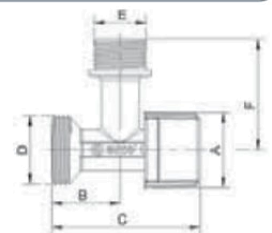

L•86

Codigo	EAN	A	B	C	D	E
00729	8428519 002650	29	27	59	G 3/4	G 1/2

SEM FILTRO
600203L86

1/2x3/4
.00729
8,49 €

100 und