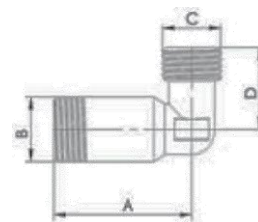

Torneiras Esquadria

L•94 NOVA

SEM FILTRO
600203L94
1/2x3/4
NOVFR729
7,44 €
100 und

Codigo	EAN	A	B	C	D
NOVFR729	8428519 042496	63	31	G 1/2	G 3/4

JOELHO MONOBLOCO

JOELHO M/M
20008B3152
1/2x3/8
B3152
6,39 €
50 und

JOELHO M/M
20008B3160
1/2x1/2
B3160
8,88 €
50 und

Codigo	EAN	A	B	C	D
B3152	8428519 012536	48	G 1/2	G 3/8	26
B3160	8428519 012567	48	G 1/2	G 1/2	26

FÊMEA - FÊMEA com FILTRO Manipulo BORBOLETA

VÁLVULA COM FILTRO F/F
3001221503
1/2"
152503
13,11 €
32 und

VÁLVULA COM FILTRO F/F
3001221504
3/4"
152504
19,79 €
18 und

LIMITADOR DE PRESSÃO

LIMITADOR DE PRESSÃO
30019VL030
1"
VL030
57,72 €
15 und