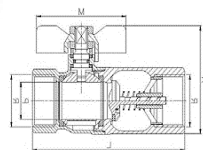

VÁLVULAS DE ESFERA

MINI PN 16 F/F		PN 16	
3001108MT	144/24 und.	1/4"	4,96 €
3001109MT	144/24 und.	3/8"	4,96 €
3001112MT	108/18 und.	1/2"	5,46 €

MINI PN 16 M/F		PN 16	
3001111MT	144/24 und.	1/4"	4,96 €
3001110MT	144/24 und.	3/8"	4,96 €
3001113MT	108/18 und.	1/2"	5,46 €

PASSADOR MAN. BORBOLETA F/F		PN 25	
3001250MT	*	3/8"	
3001221MT	60/10	1/2"	4,96 €
3001222MT	36/9	3/4"	6,94 €
3001223MT	24/6	1"	11,41 €

PASSADOR MAN. BORBOLETA M/F		PN 25	
3001225MT	60/10	1/2"	5,58 €
3001226MT	36/9	3/4"	7,44 €
3001226MTV	m/ vermelho	3/4"	7,44 €
3001227MT	24/6	1"	12,52 €

PASSADOR MAN. COMPRIDO F/F		PN 25	
3001203MT	60/10	1/2"	5,33 €
3001204MT	48/8	3/4"	7,07 €
3001205MT	24/6	1"	11,41 €
3001206MT	16/4	1 1/4"	19,10 €
3001207MT	8/2	1 1/2"	25,30 €
3001208MT	8/4	2"	42,16 €
3001209MT	12/1	2 1/2"	81,84 €
3001210MT	6/1	3"	148,80 €
3001211MT	4/1	4"	193,44 €

PASSADOR MAN. COMPRIDO M/F		PN 25	
3001212MT	60/10	1/2"	5,70 €
3001213MT	48/8	3/4"	7,94 €
3001214MT	24/6	1"	12,90 €
3001215MT	16/4	1 1/4"	20,34 €
3001216MT	8/2	1 1/2"	29,76 €
3001217MT	8/4	2"	49,60 €

VÁLVULA ESFERA C/ RETENÇÃO LATÃO F/F 3/4 GENEBRE

3001261R
19,38 €