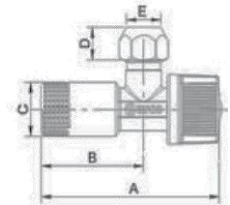

Torneiras Esquadria

A•80 DELTA Manipulo PLUS

Codigo	EAN	A	B	C	D	E
DE605	8428519 058626	75	43	G 1/2	---	G 3/8
DE705	8428519 058640	75	43	G 1/2	---	G 1/2

SEM FILTRO
600201605

1/2x3/8
DE605
5,49 €

100 und

SEM FILTRO
600201705

1/2x1/2
DE705
5,43 €

100 und