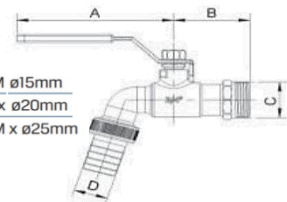

TORNEIRA JARDIM SENA Manipulo ALAVANCA

A	B	C	D
95	54	G 1/2	15
95	58	G 3/4	20
95	66	G1	25

TORNEIRA JARDIM
30011103SE
1/2x3/4
155103
8,91 €
40 und

TORNEIRA JARDIM
30011104SE
3/4x1
155104
11,76 €
28 und

TORNEIRA JARDIM
30011105SE
1x11/4
155105
20,10 €
12 und

155103	1/2M	3/4M ø15mm
155104	3/4M	1M x ø20mm
155105	1M	1 1/4 M x ø25mm

Tratamento de águas

Medidas vaso: 14 x 13 x 32 cm/
Peso bruto: 1,3 Kg /

COPO 10 1'
16303HS

12 und cx

26,52 €

Medidas vaso: 27 x 12,5 x 31,5 cm /
Peso bruto: 1,75 Kg. /