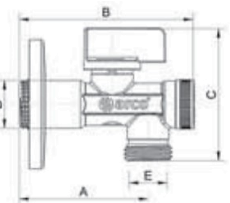

A•80 MAC FILTRO MONOBLOCO ANTICALCÁRIO

VITAQ
SYSTEM

NOVIDADE

Codigo	EAN	A	B	C	D	E
02402MAC	8428519 052112	56	75	56	G 1/2	G 3/8
02400MAC	8428519 052105	56	75	56	G 1/2	G 1/2

COM FILTRO
60022402M

1/2x3/8
02402MAC
10,38 €

44 und

COM FILTRO
60022400M

1/2x1/2
02400MAC
10,38 €

44 und